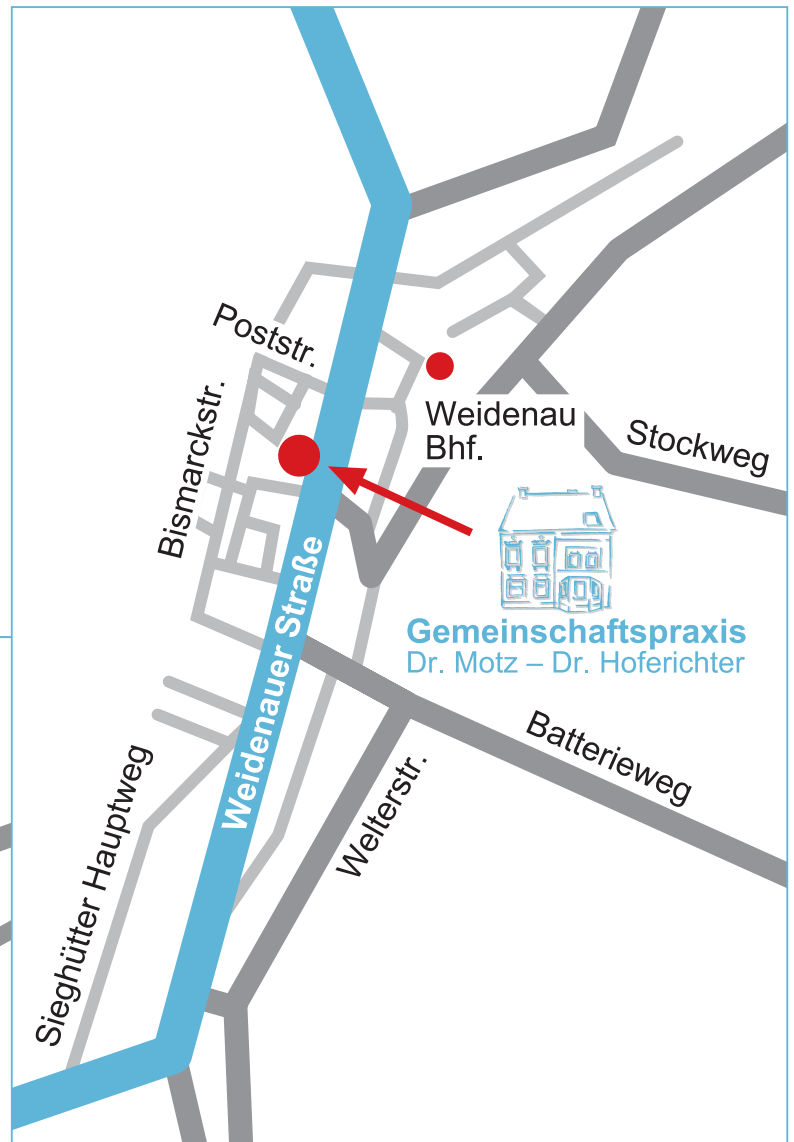

Wegbeschreibung

Mit dem Bus fahren Sie bis Weidenauer Bahnhof. Von dort aus überqueren Sie die Weidenauer Straße und gehen etwa 270 m nach links Richtung Siegen bis zu unserer Praxis in dem roten Backsteinhaus mit weiß abgesetztem Erker gegenüber der Weidenauer Stadtbücherei.

Mit dem Auto fahren Sie die Hauptstraße von Siegen aus Richtung Weidenau, wenden an der Kreuzung Weidenauer Straße/Poststraße auf Höhe des Finanzamtes und fahren etwa 200 m zurück Richtung Siegen, dann vor dem Praxisgebäude rechts in die Einfahrt zu unseren Praxisparkplätzen hinter dem Haus.

Von Weidenau aus fahren Sie auf der Weidenauer Straße ab Bahnhof etwa 270 m weiter Richtung Siegen und biegen dann rechts in die Einfahrt zu unseren Parkplätzen hinter der Praxis.