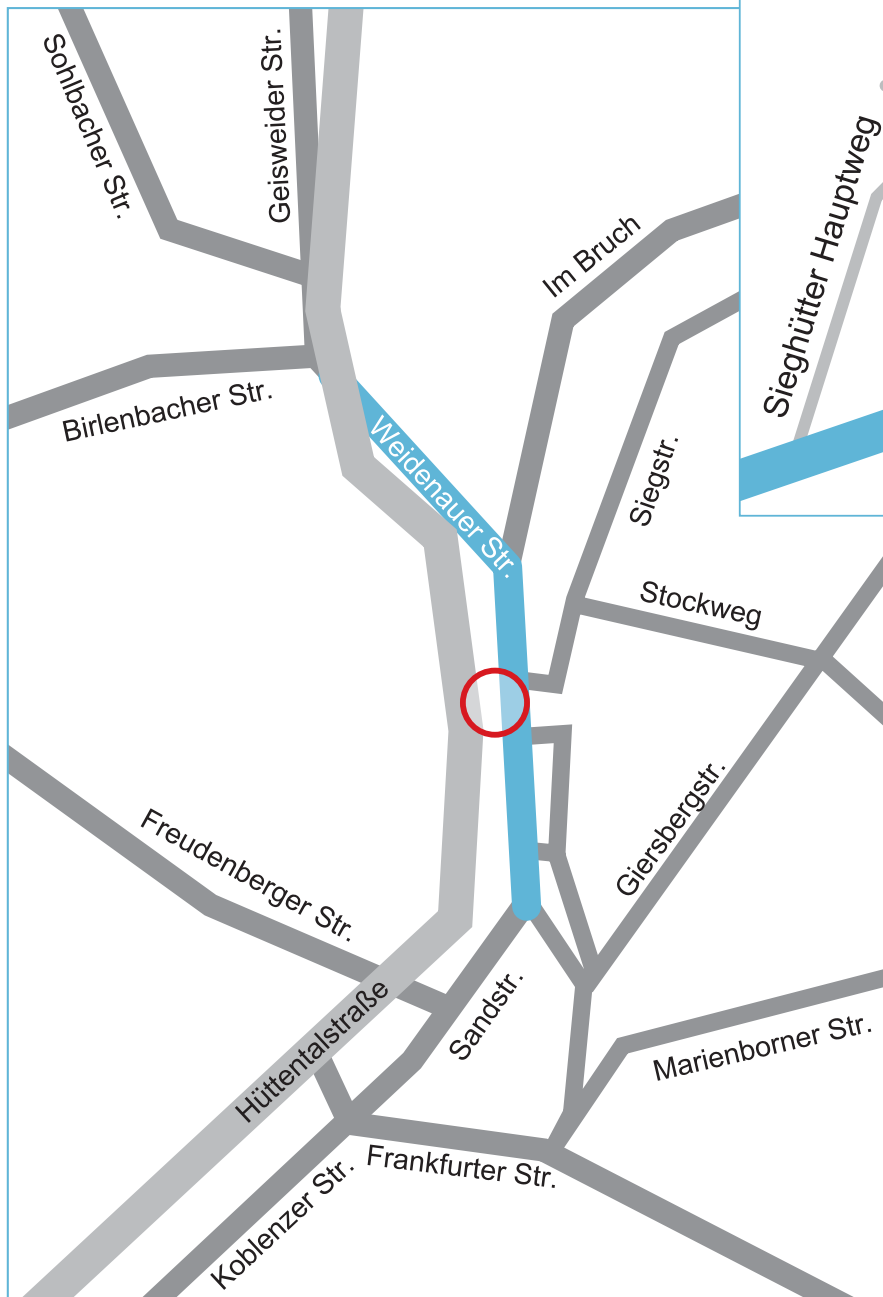

Wegbeschreibung

Mit dem Bus fahren Sie bis Weidenauer Bahnhof. Von dort aus überqueren Sie die Weidenauer Straße und gehen etwa 270 m nach links Richtung Siegen bis zu unserer Praxis in dem roten Backsteinhaus mit weiß abgesetztem Erker gegenüber der Weidenauer Stadtbücherei.

Mit dem Auto fahren Sie die Hauptstraße von Siegen aus Richtung Weidenau, wenden an der Kreuzung Weidenauer Straße/Poststraße auf Höhe des Finanzamtes und fahren etwa 200 m zurück Richtung Siegen, dann vor dem Praxisgebäude rechts in die Einfahrt zu unseren Praxisparkplätzen hinter dem Haus.

Von Weidenau aus fahren Sie auf der Weidenauer Straße ab Bahnhof etwa 270 m weiter Richtung Siegen und biegen dann rechts in die Einfahrt zu unseren Parkplätzen hinter der Praxis.